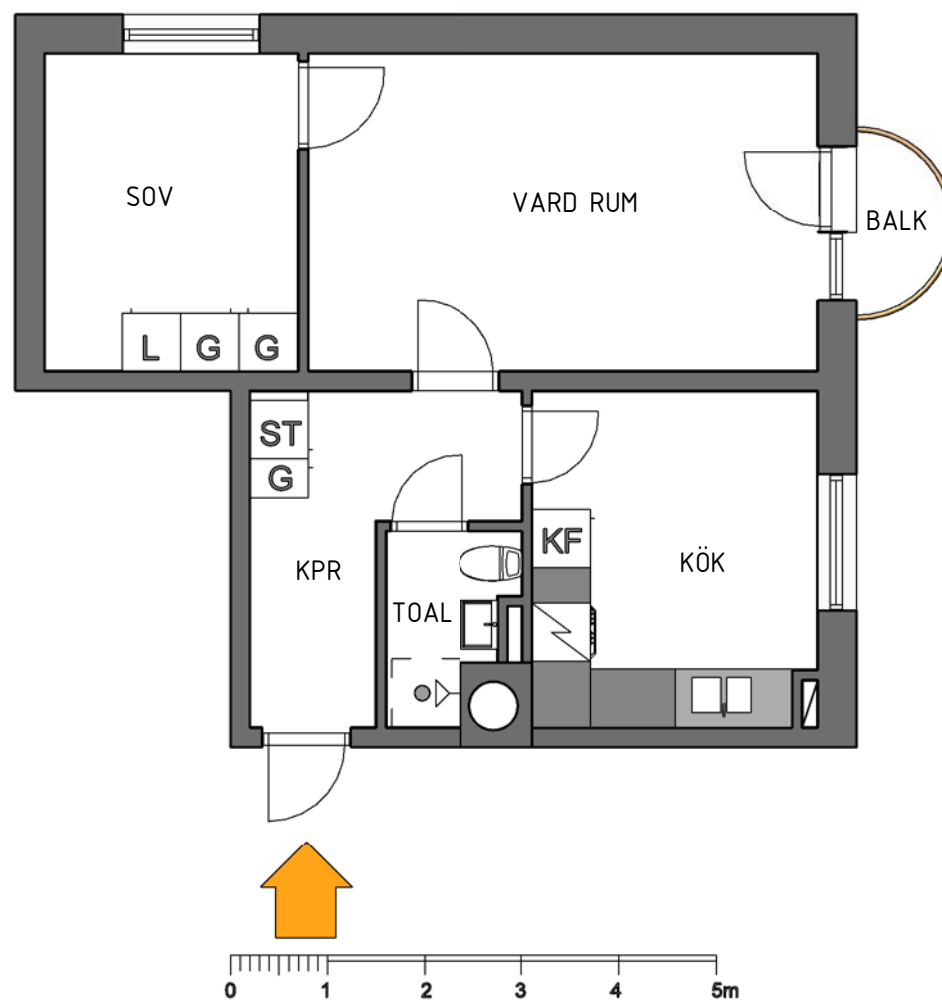

# 2 RoK 50.0 m<sup>2</sup>

Lägenheten uthyres omöblerad och avvikelser kan förekomma

G	Garderob	K/F	Kylskåp/Frys	K/S	Kylskåp/Sval
L	Linneskåp	K	Kylskåp	F	Frys
ST	Städsåp	TM	Tvättmaskin	TT	Torktumlare
M	Microvågsugn	U	Ugn		